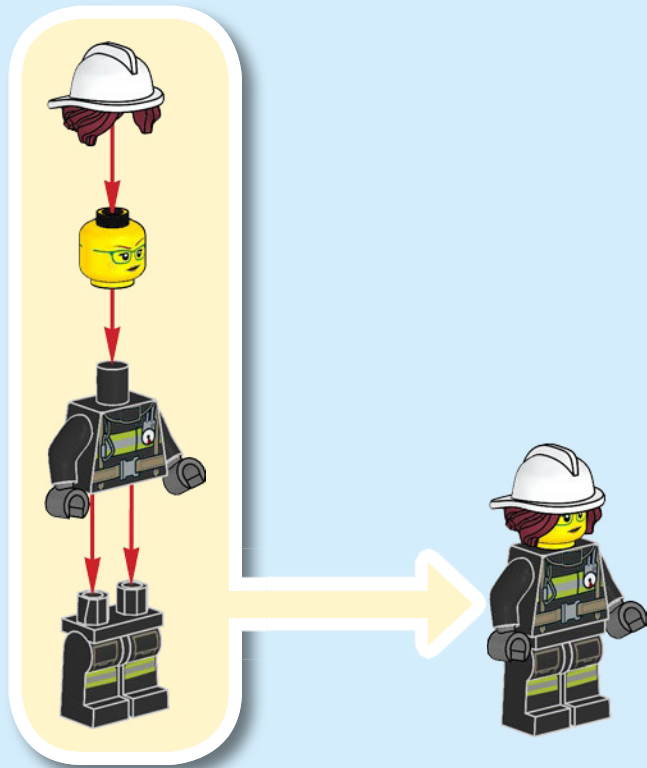

LEGO

CITY

60280

**WARNING: CHOKING HAZARD.**  
Toy contains small parts and a small ball.  
Not for children under 3 years.

- 1** Scan the code on the front cover  
 Scanne den Code auf der Titelseite  
 Scanne le code sur la page de couverture  
 Scanner le code sur la page couverture  
 Scansiona il codice sulla copertina  
 Escanea el código de la portada  
 Faz scan do código na frente da capa  
 Olvasd be a borítón látható kódot!  
 Noskeně kodu uz priekšējā vāka  
 扫描封面上的二维码

## AVERTISSEMENT : RISQUE D'ÉTOUFFEMENT.

Le jouet contient des petites pièces ainsi qu'une petite boule.  
Il ne convient pas aux enfants de moins de 3 ans.

## ADVERTENCIA: PELIGRO DE ASFIXIA.

Juguete que contiene partes pequeñas y una pelota pequeña.  
No recomendado para niños menores de 3 años.

1

2

2x

3

8

4